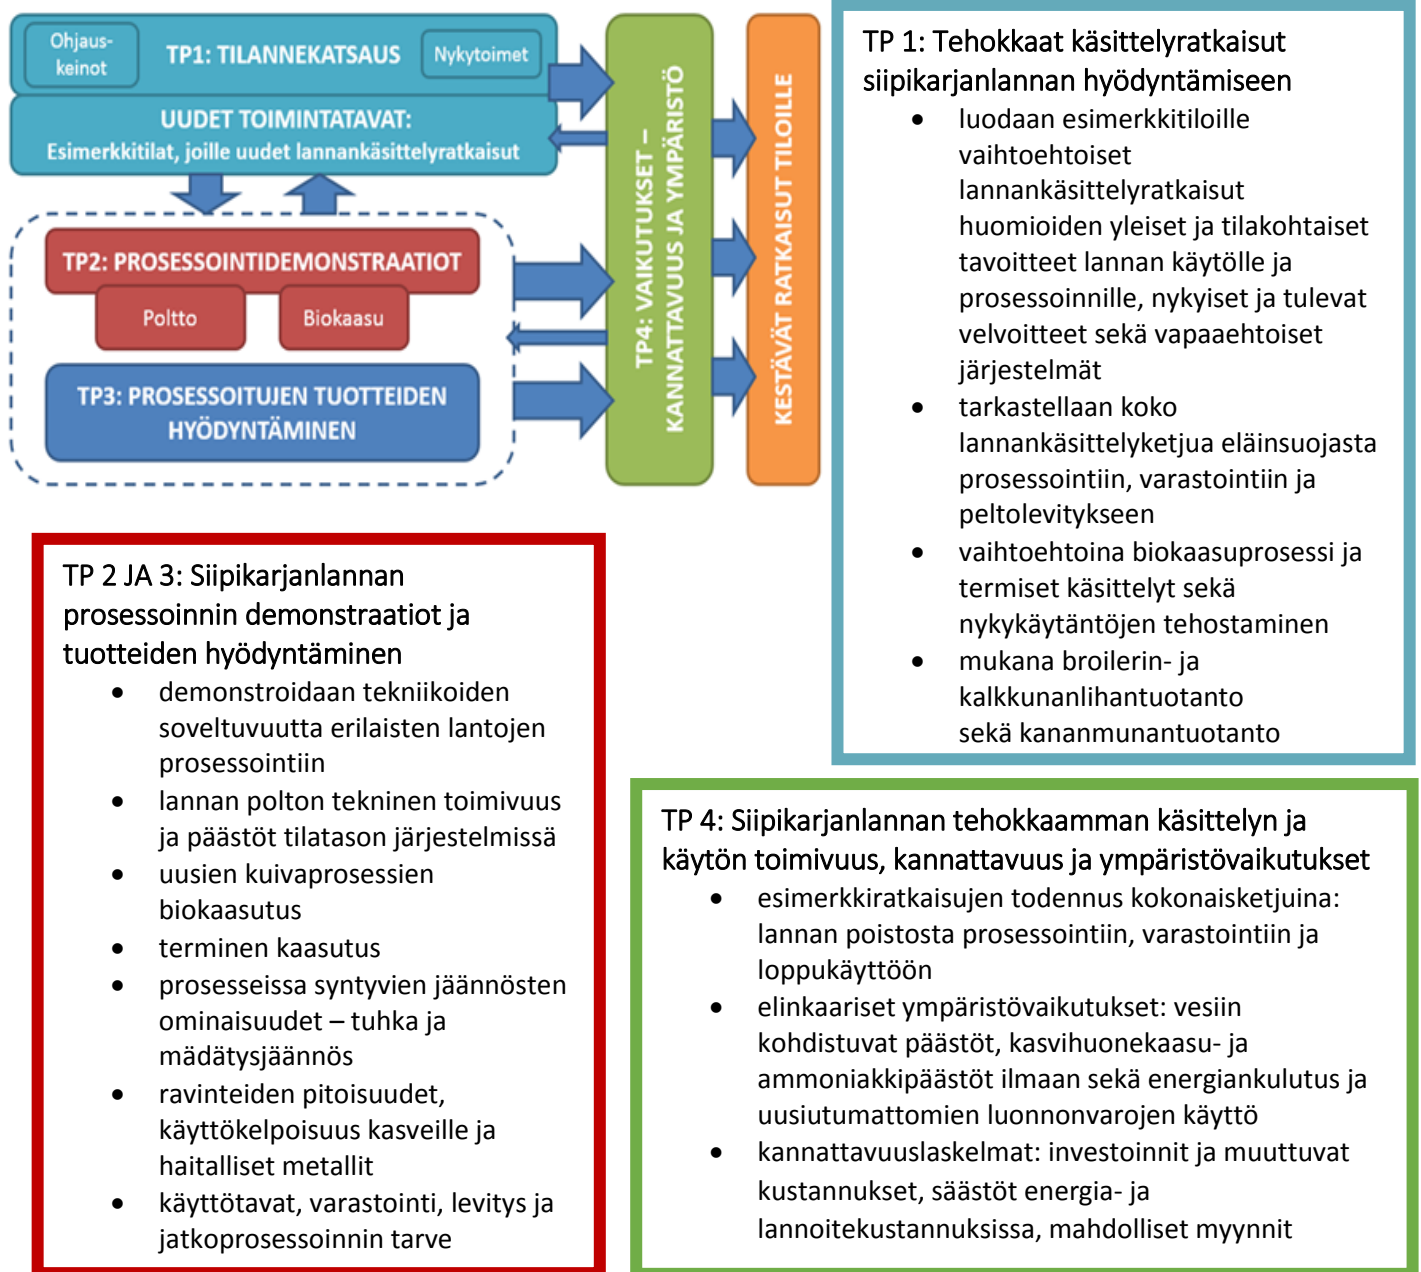

TEHOLANTA

SIIPIKARJANLANNAN KÄYTÖN TEHOSTAMISHANKE

Hankkeessa luodaan suositukset tehokkaaseen, kannattavaan ja ympäristövaateet täyttävään lannankäsittelyyn siipikarjatiloiilla. Luotavat kestävät ratkaisut ovat monistettavissa ja suoraan käyttöönotettavissa tuotantotiloilla.

Tiivis yhteistyö siipikarjan tuottajien, yritysten, tutkimuslaitosten ja muiden sidosryhmien välillä.

- Sijoittuu Varsinais-Suomen, Satakunnan ja Etelä-Pohjanmaan ELY-keskuksien alueille
- Rahoitus Euroopan maaseudun kehittämisen maatalousrahastosta (EMR), 2016–2018